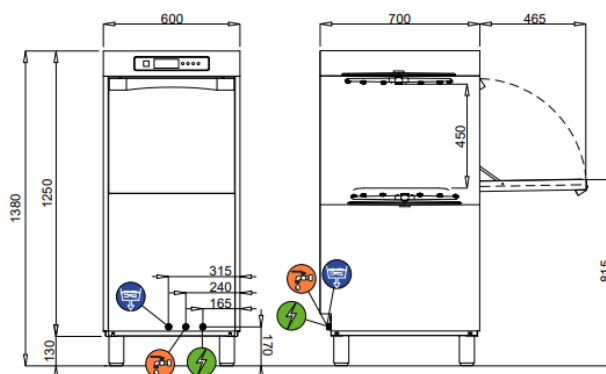

ELECTRON 1000 PLUS

Lavavajilla bajo mesón — Alto rendimiento
Doble pared · Sistema PLUS · 4 Programas · Hygiene+

Capacidad ciclo/hora

60/30/20/12
ciclos/hora

	ALLACCIAMENTO ELETTRICO
	ENTRATA ACQUA 3/4" GAS
	SCARICO ACQUA Ø 28 mm

CARACTERÍSTICAS GENERALES

Parámetro	Valor
Altura máxima de platos	450 mm
Altura máxima de copas	440 mm
Programas disponibles	4 programas electrónicos
Indicador de temperatura	Sí, lavado y enjuague
Filtro de cuba	Acero inoxidable (doble)

DIMENSIONES DE LA MÁQUINA

Parámetro	Valor
Anchura (L)	600 mm
Profundidad (P)	700 mm
Altura (H)	1380 mm
Peso	87 kg

DIMENSIONES EN EMBALADO

Parámetro	Valor
Anchura	750 mm
Profundidad	850 mm
Altura	1550 mm
Peso	95 kg